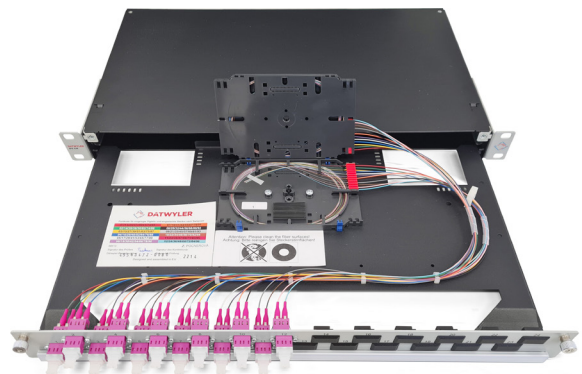

Optische eigenschappen

Ferrule polishing	PC 0°
Vezelklasse	Multimode
Vezeltype	G50/125
Vezel categorie	OM4
Kleurcode	IEC 60304
Adapter	LCD/PC
Kleur adapter	heidepaars
Metalen kapmateriaal	Zirconia
Inzetverlies (IL), maximaal	0,25 dB
Inzetverlies (IL), typisch	0,12 dB
Retourverlies (RL), minimaal	30 dB
Retourverlies (RL), typisch	35 dB

Leveringsomvang

1. Behuizing met
2. één rechte kabelgang (2 x M15 + 1 x M20)
   - één breakout kabelgang
   - gekleurde pigtails met meetrapport
   - FO adapters, bevestigd met schroeven
   - complete verbindingset met bescherming tegen krimpen
   - etiketteringsstrook, 410 mm
   - M6 bevestigingsset

Versies

Materiaalnummer	Artikel	Kleur (Frontplate)	Antaal Adapters	Adapter oriëntatie	Pigtails	Gewicht [kg]	Verpakkingseenheid	GTIN / EAN
41516302ZY	Laspaneel OV-E 6xLCD/PC	zilver	6	offset horizontaal	12 x LC	2,4 kg	1 stk.	40393910013597
41516702ZY	Laspaneel OV-E 12xLCD/PC	zilver	12	offset horizontaal	24 x LC	2,54 kg	1 stk.	40393910013511
41517102ZY	Laspaneel OV-E 24xLCD/PC	zilver	24	offset horizontaal	48 x LC	2,76 kg	1 stk.	40393910013436

Varianten op aanvraag.