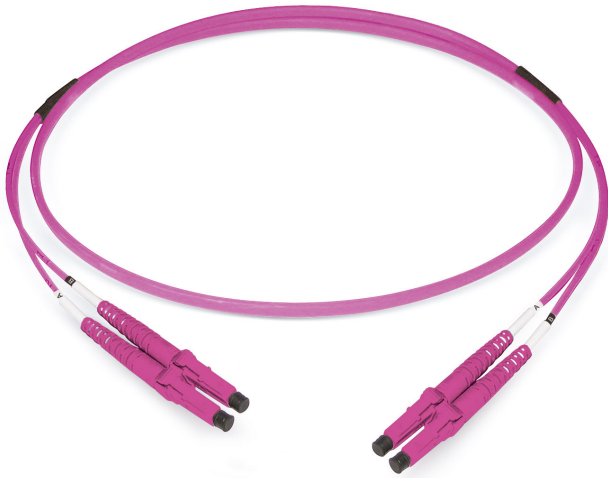

FO Duplex Patchkabel LCD/PC - LCD/PC

G50/125 OM4, Duplex Fig. 8

Abbildung ähnlich

Beschreibung

Dätwyler bietet ein umfassendes Sortiment an konfektionierten Glasfaser-Steckertypen.

Konstruktion

Kabel	Duplex Fig. 8
Kabelkonstruktion	I-V(ZN)H (4.1 x 2.0mm)
Mantelfarbe	erikaviolett

Allgemeine Eigenschaften

Betriebstemperatur	-10 °C - +60 °C
--------------------	-----------------

Optische Eigenschaften

Lebensdauer	1000 Verbindungen mit stabilen Dämpfungswerten
Reproduzierbarkeit der IL	maximal +/- 0.1dB
Fasertyp	G50/125 OM4
Ferrulenmaterial	Zirconia
Steckertyp Seite A	LCD/PC
IL maximal, Stecker A	0,25 dB
IL typisch, Stecker A	0,15 dB
RL minimal, Stecker A	30 dB
RL typisch, Stecker A	35 dB
Qualität IEC61755, Stecker A (besser als)	Bm2m
Standard Verbinder A	IEC 61754-20
Steckertyp Seite B	LCD/PC
IL maximal, Stecker B	0,25 dB
IL typisch, Stecker B	0,15 dB
RL minimal, Stecker B	30 dB
RL typisch, Stecker B	35 dB
Qualität IEC61755, Stecker B (besser als)	Bm2m
Standard Verbinder B	IEC 61754-20

Normen

Schlag	IEC 60794-1-21 E4
Wiederholte Biegung	IEC 60794-1-21 E6

Versionen

Artikelnummer	Produkt	Länge (m)	Polarität	Gewicht [kg]	GTIN / EAN
43334108ZY	FO Duplex Patchkabel LCD/PC - LCD/PC, G50/125 OM4	1	A - B	0,02 kg	40393910082876
43334208ZY	FO Duplex Patchkabel LCD/PC - LCD/PC, G50/125 OM4	2	A - B	0,03 kg	40393910082869
43334308ZY	FO Duplex Patchkabel LCD/PC - LCD/PC, G50/125 OM4	3	A - B	0,04 kg	40393910082852
43334408ZY	FO Duplex Patchkabel LCD/PC - LCD/PC, G50/125 OM4	4	A - B	0,05 kg	40393910082845
43334508ZY	FO Duplex Patchkabel LCD/PC - LCD/PC, G50/125 OM4	5	A - B	0,05 kg	40393910082838
43334608ZY	FO Duplex Patchkabel LCD/PC - LCD/PC, G50/125 OM4	6	A - B	0,06 kg	40393910082821
43334708ZY	FO Duplex Patchkabel LCD/PC - LCD/PC, G50/125 OM4	7	A - B	0,07 kg	40393910082814