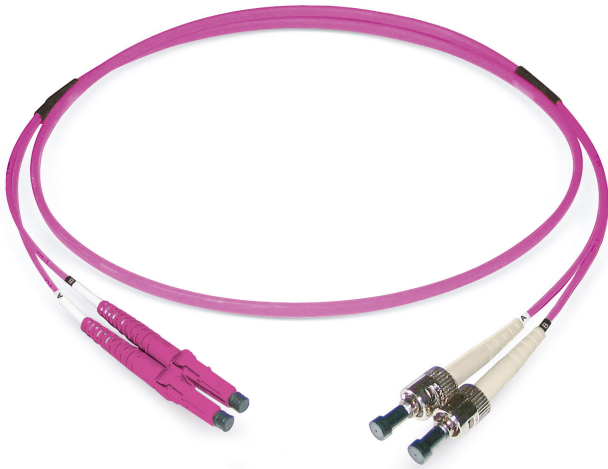

FO duplex patch cord LCD/PC - ST/PC

G50/125 OM4, Duplex Fig. 8

image similar

Descrizione

Datwyler offers a broad range of terminated connectors for individual customer needs.

Costruzione

Cavo	Duplex Fig. 8
Colore della guaina esterna	heather violet
Costruzione di cavi	I-V(ZN)H (4.1 x 2.0mm)

Proprietà generali

Operating temperature	-10 °C - +60 °C
-----------------------	-----------------

Proprietà ottiche

Durata della vita	1000 connessioni con valori di attenuazione stabili
Reproducibility of the IL	massimo +/- 0.1 dB
Tipologia di fibra	G50/125 OM4
Materiale ghiera	Zirconia
Connector type side A	LCD/PC
IL maximal, connettore A	0,25 dB
IL tipico, connettore A	0,15 dB
RL minimal, connector A	30 dB
RL typical, connector A	35 dB
Grado IEC61755, connettore A (migliore di)	Bm2m
Standard connector A	IEC 61754-20
Connector type side B	ST/PC
IL maximal, connettore B	0,25 dB
IL tipico, connettore B	0,15 dB
RL minimal, connector B	30 dB
RL typical, connector B	35 dB
Grado IEC61755, connettore B (migliore di)	Bm2m
Standard connector B	IEC 61754-2