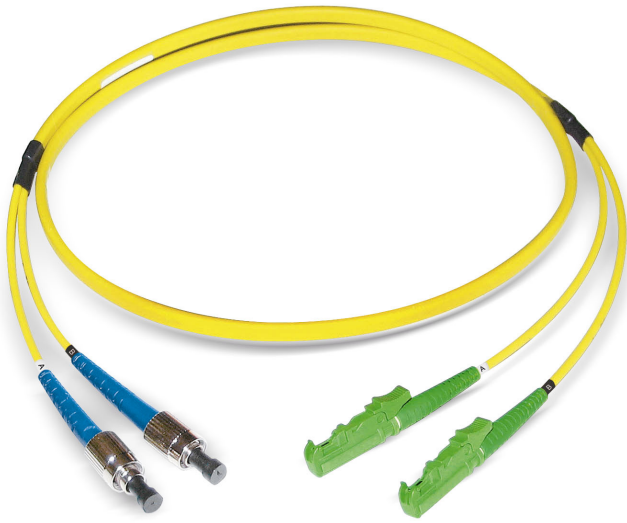

FO duplex patch cord ST/PC - LSH/APC

E9/125 G.652.D BLO, Duplex Fig. 8

Descrizione

Datwyler offers a broad range of terminated connectors for individual customer needs.

Costruzione

Cavo	Duplex Fig. 8
Costruzione di cavi	I-V(ZN)H (4.1 x 2.0mm)

Proprietà generali

Operating temperature	-10 °C - +60 °C
Colore della guaina esterna	giallo

Proprietà ottiche

Durata della vita	1000 connessioni con valori di attenuazione stabili
Grado IEC61755, connettore A (migliore di)	B2
Grado IEC61755, connettore B (migliore di)	B1
Reproducibility of the IL	massimo +/- 0.1dB
Standard connector A	IEC 61754-2
Standard connector B	IEC 61754-15
Tipologia di fibra	E9/125 G.652.D BLO
Materiale ghiera	Zirconia
Connector type side A	ST/PC
IL maximal, connettore A	0,25 dB
IL tipico, connettore A	0,12 dB
RL minimal, connector A	50 dB
RL typical, connector A	55 dB
Connector type side B	LSH/APC
IL maximal, connettore B	0,25 dB
IL tipico, connettore B	0,12 dB
RL minimal, connector B	65 dB
RL typical, connector B	70 dB

Versioni

Codice art.	Prodotto	Lunghezza (m)	Peso [kg]	GTIN / EAN
42282308ZY	FO duplex patch cord ST/PC - LSH/APC, E9/125 G.652.D OS2			40393910085198
42281108ZY	FO duplex patch cord ST/PC - LSH/APC, E9/125 G.652.D OS2	1	0,03 kg	40393910085297
42281208ZY	FO duplex patch cord ST/PC - LSH/APC, E9/125 G.652.D OS2	2	0,03 kg	40393910085280
42281308ZY	FO duplex patch cord ST/PC - LSH/APC, E9/125 G.652.D OS2	3	0,04 kg	40393910085273
42281408ZY	FO duplex patch cord ST/PC - LSH/APC, E9/125 G.652.D OS2	4	0,05 kg	40393910085266
42281508ZY	FO duplex patch cord ST/PC - LSH/APC, E9/125 G.652.D OS2	5	0,06 kg	40393910085259
42281608ZY	FO duplex patch cord ST/PC - LSH/APC, E9/125 G.652.D OS2	6	0,07 kg	40393910085242
42281708ZY	FO duplex patch cord ST/PC - LSH/APC, E9/125 G.652.D OS2	7	0,07 kg	40393910085235