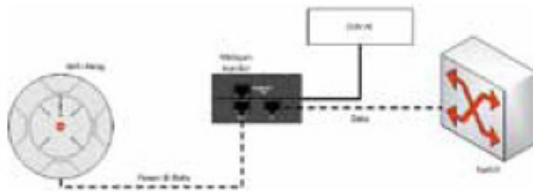

### Descripción

El sistema PoGE suministra internamente a la matriz Xirrus corriente directa a través de la interfaz de datos Gigabit Ethernet. Como los arreglos requieren más energía que otras soluciones WLAN, el uso del sistema PoGE es imperativo y ya está incluido en los paquetes que se ofrecen. Los adaptadores PoE para uso en racks o sistemas de gabinetes están disponibles como accesorios

### Impresión de aplicaciones

El sistema de alimentación a través de Ethernet Gigabit (PoGE) de Xirrus XP se utiliza para proporcionar a las matrices WiFi de Xirrus una fuente de alimentación remota sencilla y económica a través del cable de datos.