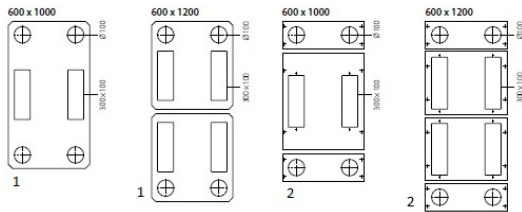

Baies serveur Premium DSRP

19 /42U et 48 U

avec portes avant et arrière perforées

Description

Les baies serveur Premium DSRP de Datwyler sont des armoires calculées pour une charge lourde avec un châssis entièrement soudé, spécialement conçu pour des centres de données, des salles de serveurs et des salles de communication.

Avec sa capacité de charge de jusqu'à 1500 kg il est possible d'installer des équipements lourds au sein d'une empreinte d'une baie standard.