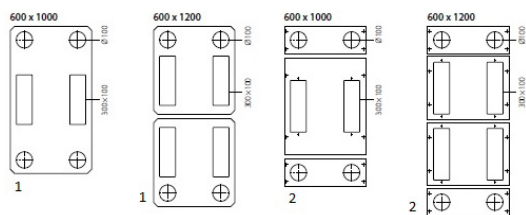

Serverkasten Premium DSRP

19 /42U en 48U

met geperforeerde voor- en achterdeuren

Beschrijving

De Datwyler Server Racks Premium DSRP zijn kasten berekend voor een zware belasting met volledig gelaste frames, speciaal ontworpen voor datacentra, serverruimtes en communicatie ruimtes.

De belastingcapaciteit tot 1.500 kg maakt het mogelijk om zelfs zwaar materieel te installeren binnen een voetafdruk van een standaard kast.