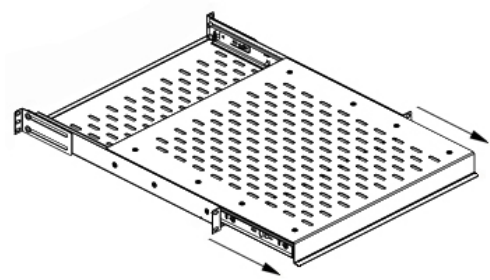

Shelves - telescopic

1U, Negro

Estante telescópico de 19"/1U con soportes de montaje

Description

Estantes telescópicos de 19"/1U, chapa de acero de 1,5 mm, negro, equipados con un par de rieles telescópicos y soportes de montaje de 19".

Se suministra con un par de soportes para montaje en 4 puntos y 4 tornillos M5.

25 kg de carga máxima (cuando se monta con cuatro soportes).

Los estantes pueden ser montados en cualquiera de los estantes libres de los racks Datwyler (DSRP, DNRP, DSRS & DNRS).

Forma de suministro

Un estante telescópico de chapa de acero con soportes de montaje de 19", un par de soportes de apoyo.

Entrega sin tornillos/tuercas.

Nota

Por favor, considere la posición de fábrica de las piezas de la estantería / rieles de 19" cuando ordene los estantes.

Versions

Número de material	Producto	Color	Peso [kg]	Unidad de embalaje
195176	1U shelf, telescopic, 450 mm	negro	6,2 kg	1 juego
195177	1U shelf, telescopic, 550 mm	negro	7,3 kg	1 juego
195178	1U shelves, telescopic, 650 mm	negro	9 kg	1 juego
195247	1U shelf, telescopic, 750 mm	negro	10,3 kg	1 juego